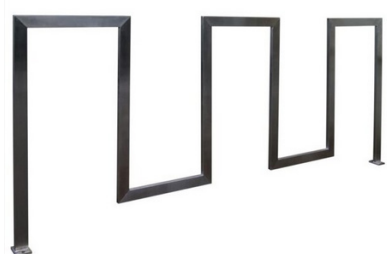

1,60 x 0,38 x 0,82 m
(dł. x szer. x wys.)➔ **4 590,-**

cena brutto z montażem

KOSZ NA ŚMIECI METALOWY

➔ **1 590,-**

cena brutto z montażem

KOSZ NA ŚMIECI METALOWY Z DREWNIANYMI ELEMENTAMI

➔ **2 590,-**

cena brutto z montażem