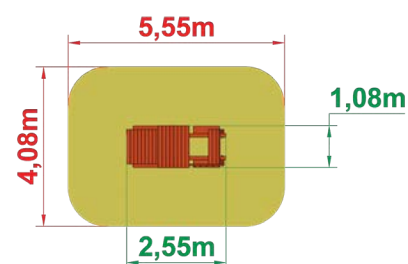

URZĄDZENIA POJEDYNCZE

AUTO

▶ **6 790,-**

cena brutto z montażem

AUTO ZE ZJEŹDŻALNIĄ

▶ **10 190,-**

cena brutto z montażem

Masz pytania? **Napisz** na office@aktiv.pl lub **zadzwoń: 509 901 555**

Indywidualnej wycenie podlegają zestawy wykonane z drewna klejonego. Podane ceny nie zawierają kosztów transportu. Istnieje możliwość przekształcenia zestawu – dodatkowa indywidualna kalkulacja. Kolory elementów zestawów dobierane są losowo i mogą różnić się od prezentowanych na wizualizacji.