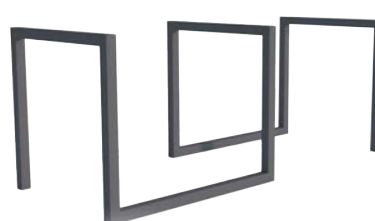

STOJAK NA ROWERY 6-CIO STANOWISKOWY II

WYMIARY: 2,00 x 0,80 x 0,80 m (dł. x szer. x wys.)

➔ **3 090,-**

cena brutto z montażem