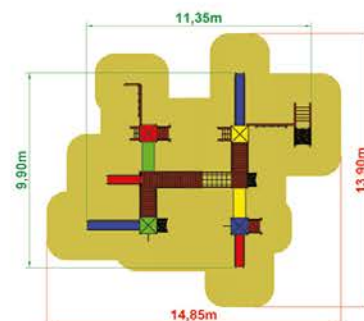

ZESTAWY FORTECA

JULIAN

- wieża 1400 x2
- wieża 900 x5
- dach czterospadowy x4
- zjeżdżalnia 1400 x2
- zjeżdżalnia 900 x2
- wejście wspinaczkowe 1400 x1
- wejście linowe 1400 x1
- rurka strażacka 1400 x1
- tunel x2
- most linowy x1
- belka balans z osłonami x1
- pomost skośny x1
- kratownica linowa x1
- pajęczyna x1
- drabinka szczeblowo-wspinaczkowa x1
- panel z rysunkiem x4
- flaga x3

► **51 490,-**

cena brutto z montażem

Masz pytania? **Napisz** na **office@aktiv.pl** lub **zadzwoń: 509 901 555**

Indywidualnej wycenie podlegają zestawy wykonane z drewna klejonego. Podane ceny nie zawierają kosztów transportu. Istnieje możliwość przekształcenia zestawu – dodatkowa indywidualna kalkulacja. Kolory elementów zestawów dobierane są losowo i mogą różnić się od prezentowanych na wizualizacji.