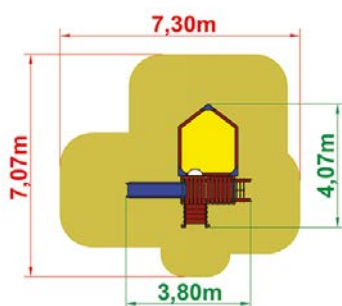

PIASKOWNICA BŁĘKITNY STATEK

- podest x2
- bariera szczeblowa x2
- panel bulaj x1
- zjeżdżalnia 900 x1
- piaskownica x1
- flaga x1
- wejście linowe 900 x1
- schody z barierami 900 x1

➔ **12 990,-**

cena brutto z montażem