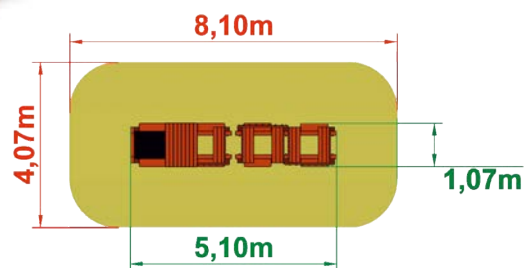

URZĄDZENIA POJEDYNCZE

KOLEJKA Z WAGONEM

▶ **11 890,-**

cena brutto z montażem

BESTSELLER