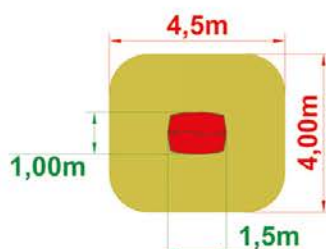

Masz pytania? **Napisz** na office@aktiv.pl lub **zadzwoń: 509 901 555**

Indywidualnej wycenie podlegają zestawy wykonane z drewna klejonego. Podane ceny nie zawierają kosztów transportu. Istnieje możliwość przekształcenia zestawu – dodatkowa indywidualna kalkulacja. Kolory elementów zestawów dobierane są losowo i mogą różnić się od prezentowanych na wizualizacji.