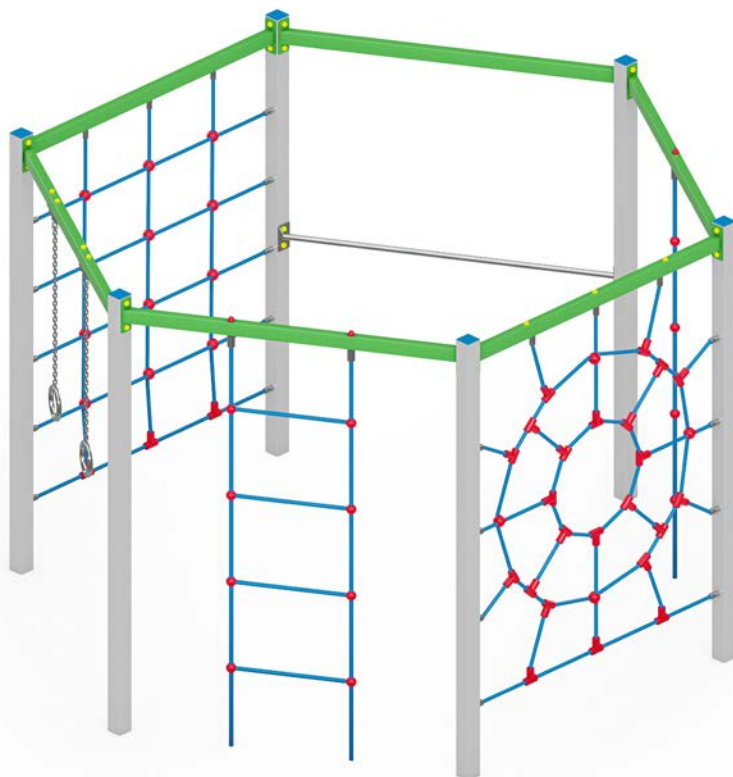

ZESTAWY METALOWE

NOWOŚCI

ZIEMIA I

- kratownica x1
- lina x1
- kółko gimnastyczne x1
- drabinka x1
- pajęczyna x1
- drążek x1

► **13 990,-**

cena brutto z montażem

ZIEMIA II

- kratownica x1
- lina x1
- kółko gimnastyczne x1
- drabinka x1
- pajęczyna x1
- pajęczyna górna x1
- drążek x1