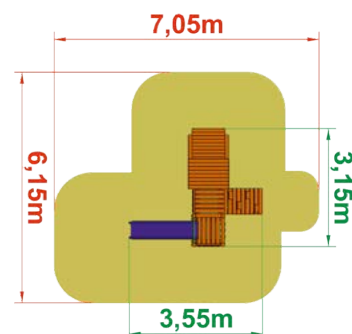

AUTO ZE ZJEŹDŻALNIĄ

▶ **10 190,-**

cena brutto z montażem

Masz pytania? **Napisz** na office@aktiv.pl lub **zadzwoń: 509 901 555**

Indywidualnej wycenie podlegają zestawy wykonane z drewna klejonego. Podane ceny nie zawierają kosztów transportu. Istnieje możliwość przekształcenia zestawu – dodatkowa indywidualna kalkulacja. Kolory elementów zestawów dobierane są losowo i mogą różnić się od prezentowanych na wizualizacji.