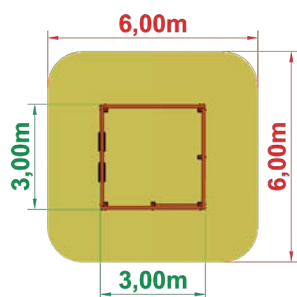

URZĄDZENIA SPRAWNOŚCIOWE

SPORTOWY CZWOROBNOK

▶ **10 890,-**

cena brutto z montażem

Czy wiesz, że...
zabawa na urządzeniach
sprawnościowych wzmacnia siłę
mięśni a także rozwija koordynację
ruchów oraz umiejętność
balansowania ciałem