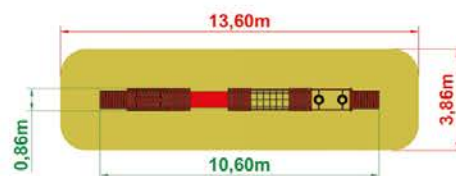

URZĄDZENIA SPRAWNOŚCIOWE

TUNEL I MOST LINOWY

- trap wejściowy 500 x2
- wieża 500 x3
- most z oponami x1
- most linowy x1
- belka balans x1
- tunel x1

BESTSELLER