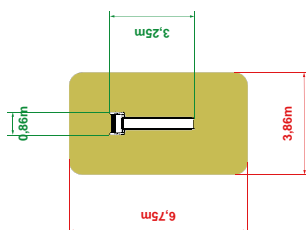

ZESTAWY FORTECA

NOWOŚCI

ALF

- zjeżdżalnia 1400 x1
- wejście szczeblowe 1400 x1

➔ **6 900,-**

cena brutto z montażem

CZAREK

- lina x1
- drabinka pozioma x1
- pajęczyna x1
- bariera kółko-krzyżyk x1
- bariera liczydło x1
- bariera bulaj x1
- zjeżdżalnia 900 x1
- wejście wspinaczkowe x1