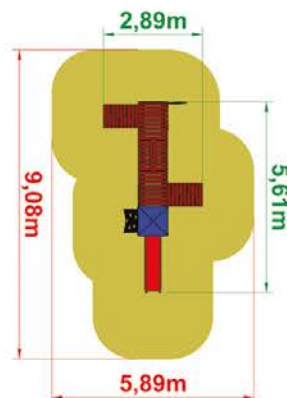

ZESTAWY FORTECA

ELA

- wieża 900 x1
- wieża 500 x2
- dach czterospadowy x1
- zjeżdżalnia 900 x1
- wejście wspinaczkowe 900 x1
- belka balans z osłonami x1
- trap 500 x2
- bariera kółko-krzyżyk x1
- panel z rysunkiem x1
- bariera szczeblowa x2
- flaga x1

➔ **15 190,-**

cena brutto z montażem

Masz pytania? **Napisz** na **office@aktiv.pl** lub **zadzwoń: 509 901 555**

ZESTAWY FORTECA

EMILKA

- wieża 900 x2
- dach czterospadowy x2
- schody z barierami 900 x1
- zjeżdżalnia 900 x2
- wejście wspinaczkowe 900 x1
- most linowy x1
- bariera kółko-krzyżyk x1
- bariera szczeblowa x1