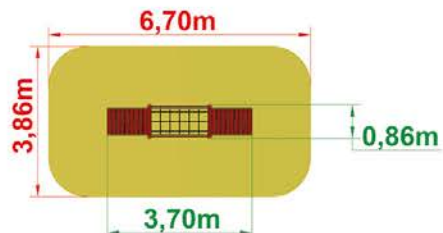

URZĄDZENIA SPRAWNOŚCIOWE

BELKA BALANS

▶ **4 890,-**

cena brutto z montażem

MOST LINOWY

▶ **5 390,-**

cena brutto z montażem

TUNEL