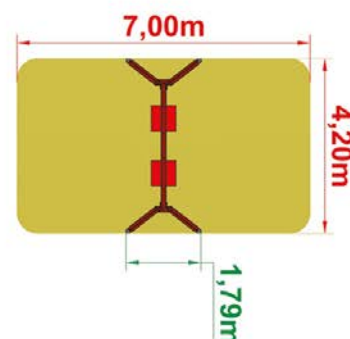

STREFA BEZPIECZEŃSTWA:

7 X 4,2 m

► **5 690,-**

cena brutto z montażem

Masz pytania? **Napisz** na office@aktiv.pl lub **zadzwoń: 509 901 555**