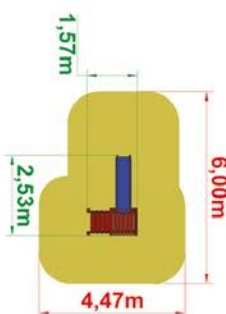

Masz pytania? **Napisz** na **office@aktiv.pl** lub **zadzwoń: 509 901 555**