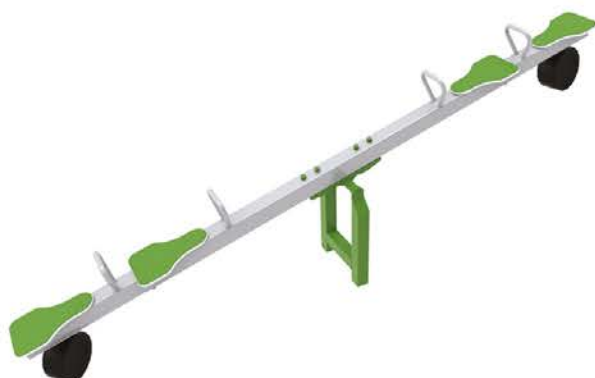

HUŚTAWKA WAŻKA DREWNIANA PODWÓJNA

WYMIARY:

3,0 x 0,6 m
(dł. x wys.)

STREFA BEZPIECZEŃSTWA:

6,2 x 3,6 m

▶ **3 490,-**

cena brutto z montażem

HUŚTAWKA WAŻKA METALOWA POJEDYNCZA

WYMIARY:

2,94 x 0,4 m
(dł. x wys.)

STREFA BEZPIECZEŃSTWA:

4,94 x 2,36 m

▶ **3 890,-**

cena brutto z montażem

HUŚTAWKA WAŻKA METALOWA PODWÓJNA

WYMIARY: