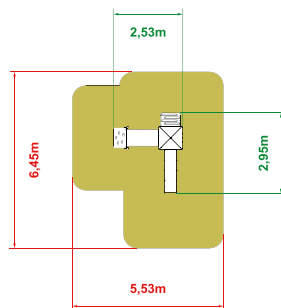

ZESTAWY METALOWE

NOWOŚCI

PLUTON

- wieża 900 x1
- dach czterospadowy x1
- bariera kółko-krzyżyk x1
- zjeżdżalnia 900 x1
- wejście trap x1
- tunel x1
- wejście wspinaczkowe x1

➔ **16 990,-**

cena brutto z montażem