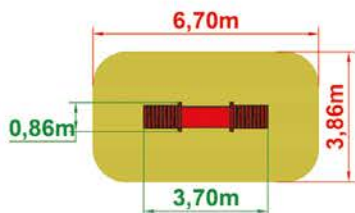

TUNEL

▶ **3 990,-**

cena brutto z montażem

Masz pytania? **Napisz** na office@aktiv.pl lub **zadzwoń: 509 901 555**