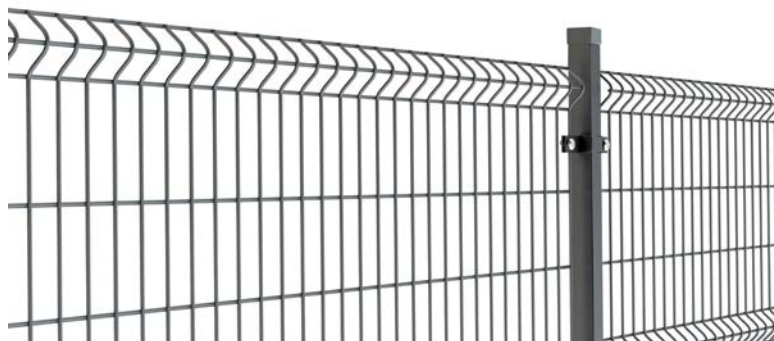

MAŁA ARCHITEKTURA

+ ZABAWKI RÓŻNE

BEZPIECZNE OGRODZENIE PLACÓW ZABAW

Place zabaw to przestrzenie dla dzieci, które wymagają szczególnej uwagi nie tylko przy wyborze zabawek i urządzeń zabawowych, ale również ogrodzenia. Ogrodzenie na placu zabaw to praktyczny element wyposażenia, który uniemożliwia wtargnięcie na niego zwierząt i zanieczyszczenie terenu. Płot uniemożliwia maluchom oddalenie się z zabawowej przestrzeni, ułatwiając tym samym rodzicom opiekę nad urwisami.

Przy wyborze bezpiecznego ogrodzenia panelowego warto kierować się Polską Normą PN-EN 1176:2009. Dzięki ogrodzeniu łatwiej jest zachować czystość i porządek. Ogrodzenie warto dobrać do otoczenia, by wpasowało się w aranżację przestrzeni. Na nowym osiedlu doskonale sprawdzi się nowoczesne ogrodzenie, w ogrodzie mały drewniany płotek, zaś na placu zabaw w parku czy przy przedszkolu drewniane modele lub panele ogrodzeniowe.

OGRODZENIE PANELOWE

WYMIARY I WYCENA: na indywidualne zamówienie