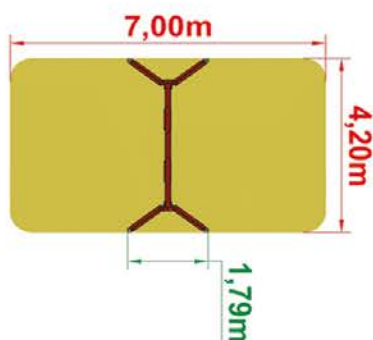

► **5 090,-**

cena brutto z montażem
(cena nie zawiera ogrodzenia)

BESTSELLER

HUŚTAWKA PODWÓJNA DREWNIANA

(SIEDZISKO TYPU KOSZYK + KOSZYK)

WYMIARY:

1,7 x 4,2 x 2,4 m
(dł. x szer. x wys.)

STREFA BEZPIECZEŃSTWA:

7 X 4,2 m

► **5 690,-**

cena brutto z montażem

Masz pytania? **Napisz** na office@aktiv.pl lub **zadzwoń: 509 901 555**

**HUŚTAWKA PODWÓJNA
DREWNIANA**

(SIEDZISKO TYPU DESKA + DESKA)

WYMIARY:1,7 x 4,2 x 2,2 m
(dł. x szer. x wys.)**STREFA BEZPIECZEŃSTWA:**

7 X 4,2 m

▶ 4 890,-

cena brutto z montażem

**HUŚTAWKA PODWÓJNA
METALOWA**

(SIEDZISKO TYPU DESKA + KOSZYK)

WYMIARY:1,7 x 4,2 x 2,2 m
(dł. x szer. x wys.)**STREFA BEZPIECZEŃSTWA:**

7 X 4,2 m

▶ 7 990,-