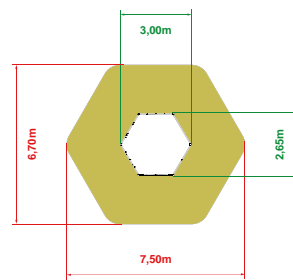

ZESTAWY METALOWE

NOWOŚCI

ZIEMIA I

- kratownica x1
- lina x1
- kółko gimnastyczne x1
- drabinka x1
- pajęczyna x1
- drążek x1

► **13 990,-**

cena brutto z montażem

ZIEMIA II

- kratownica x1
- lina x1
- kółko gimnastyczne x1
- drabinka x1
- pajęczyna x1
- pajęczyna górna x1
- drążek x1