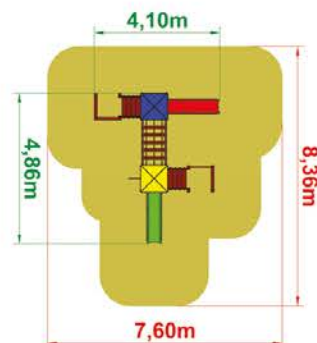

Masz pytania? **Napisz** na **office@aktiv.pl** lub **zadzwoń: 509 901 555**