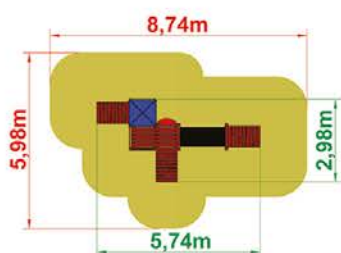

Masz pytania? **Napisz** na office@aktiv.pl lub **zadzwoń: 509 901 555**

Indywidualnej wycenie podlegają zestawy wykonane z drewna klejonego. Podane ceny nie zawierają kosztów transportu. Istnieje możliwość przekształcenia zestawu – dodatkowa indywidualna kalkulacja. Kolory elementów zestawów dobierane są losowo i mogą różnić się od prezentowanych na wizualizacji.