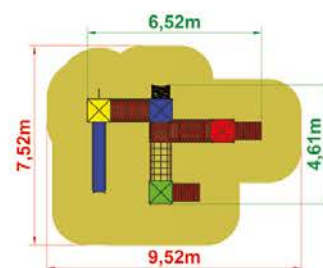

Masz pytania? **Napisz** na office@aktiv.pl lub **zadzwoń: 509 901 555**

Indywidualnej wycenie podlegają zestawy wykonane z drewna klejonego. Podane ceny nie zawierają kosztów transportu. Istnieje możliwość przekształcenia zestawu – dodatkowa indywidualna kalkulacja. Kolory elementów zestawów dobierane są losowo i mogą różnić się od prezentowanych na wizualizacji.