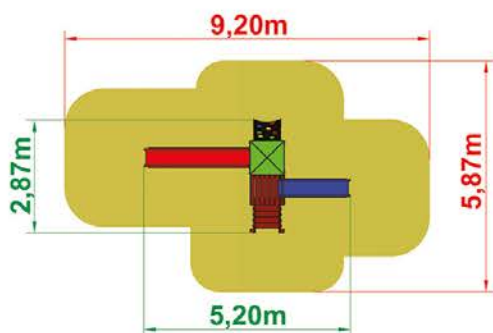

ZESTAWY FORTECA

BOGNA

- wieża 900 x1
- dach czterospadowy x1
- schody z barierami 900 x1
- zjeżdżalnia 900 x1
- zjeżdżalnia 1400 x1
- wejście wspinaczkowe 1400 x1
- panel z rysunkiem x2
- flaga x1

➔ **13 590,-**

cena brutto z montażem

Masz pytania? **Napisz** na office@aktiv.pl lub **zadzwoń: 509 901 555**

ZESTAWY FORTECA

ERYK

- wieża 900 x3
- dach czterospadowy x1
- zjeżdżalnia 900 x2
- trap z poręczami 900 x1
- tunel x1
- most łukowy z barierami x1
- panel z rysunkiem x2
- bariera szczeblowa x1
- flaga x1