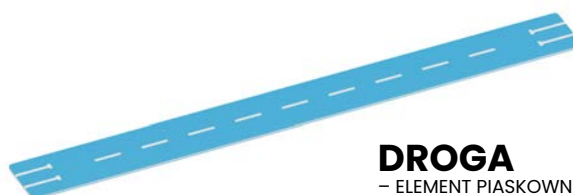

DROGA

– ELEMENT PIASKOWNICY

WYMIARY:
3,00 x 0,20 m (dł. x szer.)

➔ **250,-**

cena brutto z montażem