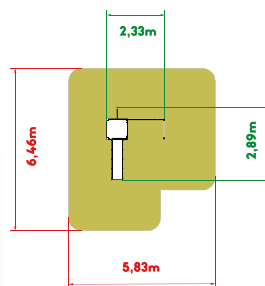

URAN

- zjeżdżalnia 1400 x1
- wejście wspinaczkowe 1400 x1

➔ **11 900,-**

cena brutto z montażem

NEPTUN

- wieża 900 x1
- rura strażacka x1
- zjeżdżalnia 900 x1
- kratownica x1
- drabinka pozioma x1
- drzątek x1