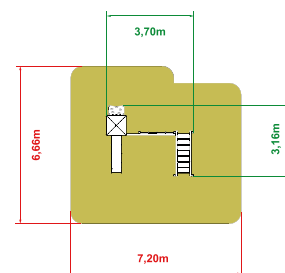

Masz pytania? **Napisz** na office@aktiv.pl lub **zadzwoń: 509 901 555**

Indywidualnej wycenie podlegają zestawy wykonane z drewna klejonego. Podane ceny nie zawierają kosztów transportu. Istnieje możliwość przekształcenia zestawu – dodatkowa indywidualna kalkulacja. Kolory elementów zestawów dobierane są losowo i mogą różnić się od prezentowanych na wizualizacji.