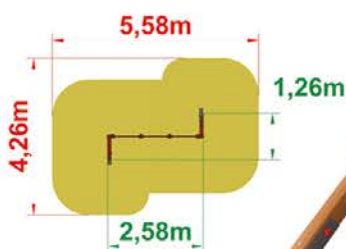

URZĄDZENIA SPRAWNOŚCIOWE

DRABINKA POZIOMA

▶ **2 890,-**

cena brutto z montażem

DRAŻEK POTRÓJNY

▶ **3 690,-**

cena brutto z montażem

DRABINKA + ŚCIANKA WSPINACZKOWA