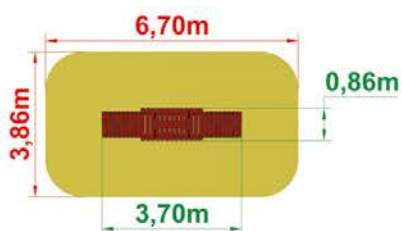

URZĄDZENIA SPRAWNOŚCIOWE

BELKA BALANS

▶ **4 890,-**

cena brutto z montażem