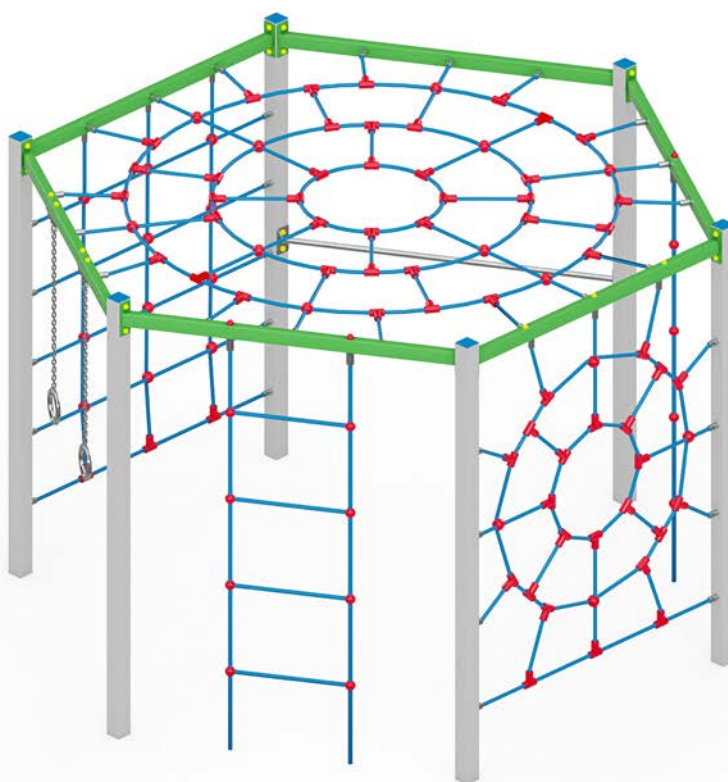

ZIEMIA II

- kratownica x1
- lina x1
- kółko gimnastyczne x1
- drabinka x1
- pajęczyna x1
- pajęczyna górna x1
- drążek x1

► **16 290,-**

cena brutto z montażem