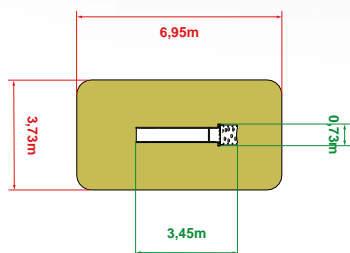

ZESTAWY METALOWE

NOWOŚCI

PLUTON

- wieża 900 x1
- dach czterospadowy x1
- bariera kółko-krzyżyk x1
- zjeżdżalnia 900 x1
- wejście trap x1
- tunel x1
- wejście wspinaczkowe x1

➔ **16 990,-**

cena brutto z montażem