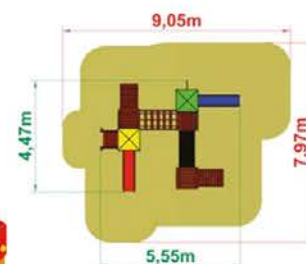

Masz pytania? **Napisz** na **office@aktiv.pl** lub **zadzwoń: 509 901 555**

Indywidualnej wycenie podlegają zestawy wykonane z drewna klejonego. Podane ceny nie zawierają kosztów transportu. Istnieje możliwość przekształcenia zestawu – dodatkowa indywidualna kalkulacja. Kolory elementów zestawów dobierane są losowo i mogą różnić się od prezentowanych na wizualizacji.