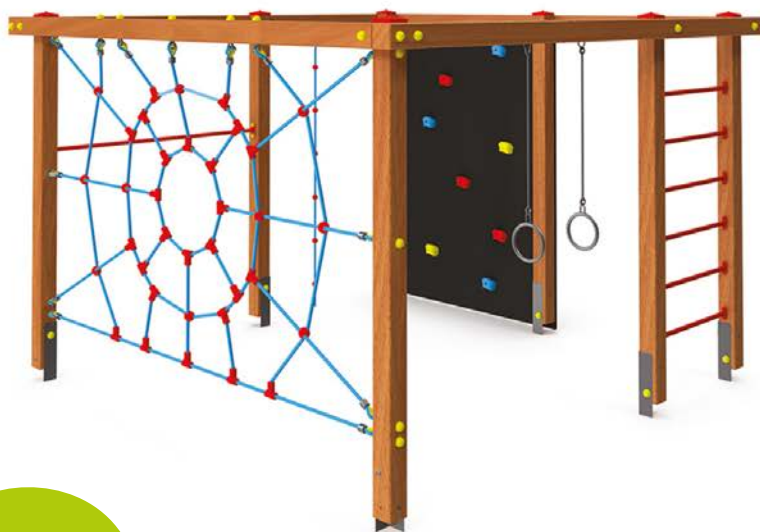

▶ **3 990,-**

cena brutto z montażem

Masz pytania? **Napisz** na office@aktiv.pl lub **zadzwoń: 509 901 555**

URZĄDZENIA SPRAWNOŚCIOWE

SPORTOWY CZWOROBNOK

▶ **10 890,-**

cena brutto z montażem

Czy wiesz, że...
zabawa na urządzeniach
sprawnościowych wzmacnia siłę
mięśni a także rozwija koordynację
ruchów oraz umiejętność
balansowania ciałem