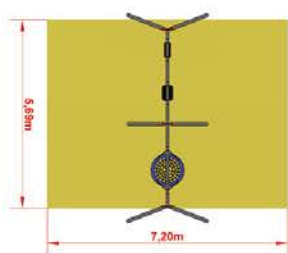

System Aktiv

HUŚTAWKI

HUŚTAWKA POTRÓJNA METALOWA

WYMIARY:

6,45 x 2,76 x 2,2 m

(dł. x szer. x wys.)

STREFA BEZPIECZEŃSTWA:

7,2 x 5,69 m

▶ **15 890,-**

cena brutto z montażem