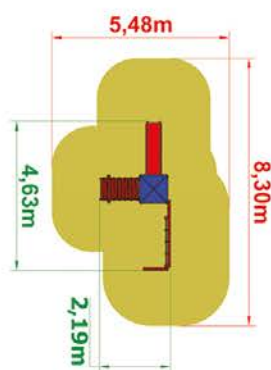

ZESTAWY FORTECA

ANTEK

- wieża 900 x1
- zjeżdżalnia 900 x1
- schody z poręczami 900 x1
- panel z rysunkiem x1
- bariera szczelbowa x1

➔ **8 890,-**

cena brutto z montażem

Masz pytania? **Napisz** na office@aktiv.pl lub **zadzwoń: 509 901 555**

ZESTAWY FORTECA

BLANKA

- wieża 900 x1
- zjeżdżalnia 900 x1
- panel z rysunkiem x1
- bariera szczelbowa x1
- dach czterospadowy x1
- trap z barierami 900 x1
- kratownica linowa x1

➔ **11 890,-**

cena brutto z montażem