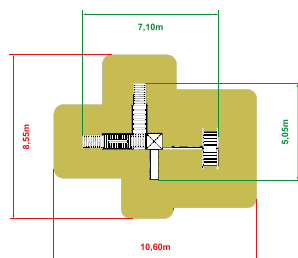

➔ **14 900,-**

cena brutto z montażem

Masz pytania? **Napisz** na office@aktiv.pl lub **zadzwoń: 509 901 555**

ZESTAWY FORTECA

NOWOŚCI

CELINA

- wieża 900 x1
- dach czterospadowy x1
- belka balans x1
- trap 500 x2
- belki ruchome x1
- tablica do rysowania x1
- bariera kółko-krzyżyk x1
- zjeżdżalnia 900 x1
- kratownica linowa x1
- drabinka x2