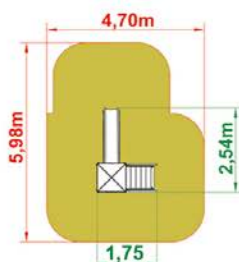

ZESTAWY METALOWE

MERKURY

- wieża 900 xl
- dach czterospadowy xl
- zjeżdżalnia 900 xl
- bariera kółko-krzyżyk xl
- schody z poręczami xl
- panel xl

➔ **17 890,-**

cena brutto z montażem

Czy wiesz, że...
śmiech i krzyk na placu zabaw przyczyniają się do rozwoju układu oddechowego, zwiększają pojemność płuc oraz dotleniają organizm.

MARS

- wieża 900 xl
- dach czterospadowy xl
- zjeżdżalnia 900 xl
- huśtawka typu deska xl
- schody z poręczami xl
- balkonik xl
- panel xl

➔ **19 790,-**

cena brutto z montażem