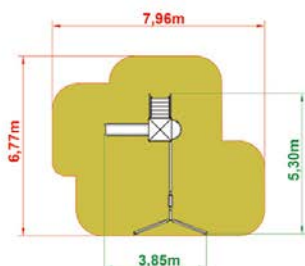

Masz pytania? **Napisz** na office@aktiv.pl lub **zadzwoń: 509 901 555**

Indywidualnej wycenie podlegają zestawy wykonane z drewna klejonego. Podane ceny nie zawierają kosztów transportu. Istnieje możliwość przekształcenia zestawu – dodatkowa indywidualna kalkulacja. Kolory elementów zestawów dobierane są losowo i mogą różnić się od prezentowanych na wizualizacji.