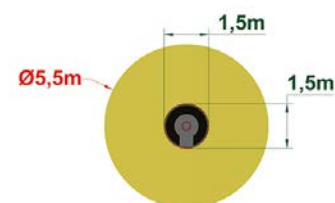

**KARUZELA TARCZOWA
Z SIEDZISKAMI**

▶ 10 790,-

cena brutto z montażem