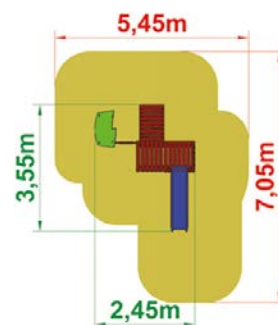

ZESTAWY FORTECA

BRUNO

- wieża 900 x1
- wieża 500 x1
- zjeżdżalnia 900 x1
- schody z poręczami 900 x1
- panel z rysunkiem x1
- bariera szczelbowa x1
- bariera kółko-krzyżyk x1
- bariera szczelbowa x1
- liczydło x1
- flaga x1

➔ **8 690,-**

cena brutto z montażem

Masz pytania? **Napisz** na office@aktiv.pl lub **zadzwoń: 509 901 555**

Indywidualnej wycenie podlegają zestawy wykonane z drewna klejonego. Podane ceny nie zawierają kosztów transportu. Istnieje możliwość przekształcenia zestawu – dodatkowa indywidualna kalkulacja. Kolory elementów zestawów dobierane są losowo i mogą różnić się od prezentowanych na wizualizacji.