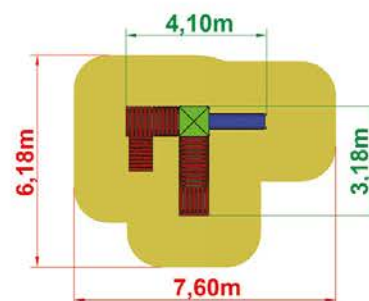

Masz pytania? **Napisz** na **office@aktiv.pl** lub **zadzwoń: 509 901 555**