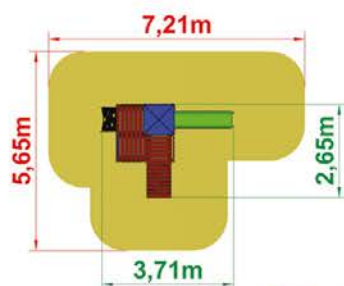

URZĄDZENIA POJEDYNCZE

BESTSELLER

DOMEK WŁOSKI

- wieża 500 x1
- wieża 700 x1
- wieża 900 x2
- dach czterospadowy x1
- wejście wspinaczkowe 900 x1
- trap 500 x1
- zjeżdżalnia 900 x1
- bariera kółko-krzyżyk x1
- panel z rysunkami x2
- bariera szczelblowa x3

➔ **13 890,-**

cena brutto z montażem

DOMEK

- podest niski x1
- dach dwuspadowy x1
- kółko-krzyżyk x1
- sklepik x1
- tablica do rysowania x1
- liczydło x1
- uchwyty do rąk x4

➔ **6 990,-**

cena brutto z montażem