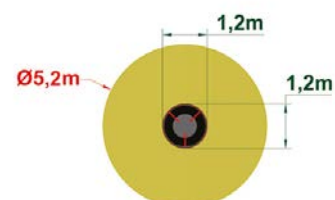

**JAKOŚĆ
PREMIUM**

**KARUZELA TARCZOWA
PAJĄK Z SIEDZISKIEM**

WYMIARY:

1,2 x 1,2 x 7,75 m
(dł. x szer. x wys.)

STREFA BEZPIECZEŃSTWA:

Ø 5,2 m

▶ 7 890,-

cena brutto z montażem