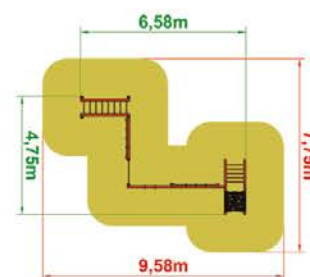

URZĄDZENIA SPRAWNOŚCIOWE

TUNEL I MOST LINOWY

- trap wejściowy 500 x2
- wieża 500 x3
- most z oponami x1
- most linowy x1
- belka balans x1
- tunel x1

BESTSELLER

➔ **15 890,-**

cena brutto z montażem

KRATOWNICA Z DRABINKAMI

- drążek x1
- kratownica linowa x1
- kółka do podciągania x1
- pajęczyna x1
- drabina szczeblowa
- + płyta wspinaczkowa x1
- drabina pozioma x1

Czy wiesz, że...
zabawy na zestawach
sprawnościowych, rozwijają ruchowo
i siłowo oraz uczą dzieci działania
przyczynowo-skutkowego.

➔ **14 990,-**

cena brutto z montażem

Masz pytania? **Napisz** na office@aktiv.pl lub **zadzwoń: 509 901 555**

Indywidualnej wycenie podlegają zestawy wykonane z drewna klejonego. Podane ceny nie zawierają kosztów transportu. Istnieje możliwość przekształcenia zestawu – dodatkowa indywidualna kalkulacja. Kolory elementów zestawów dobierane są losowo i mogą różnić się od prezentowanych na wizualizacji.