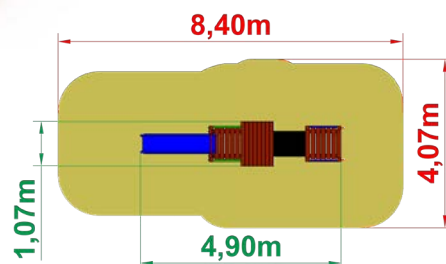

KOLEJKA ZE ZJEŹDZALNIĄ

▶ **10 790,-**

cena brutto z montażem

Masz pytania? **Napisz** na **office@aktiv.pl** lub **zadzwoń: 509 901 555**