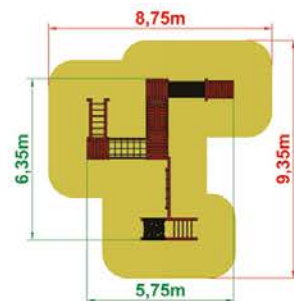

URZĄDZENIA SPRAWNOŚCIOWE

MAŁPI GAJ

- most linowy x1
- wieża 500 x3
- trap 500 x1
- tunel x1
- belka balans z osłonami x1

- drabina x1
- kratownica x1
- drabina szczeblowo-wspinaczkowa x1

▶ **20 990,-**

cena brutto z montażem