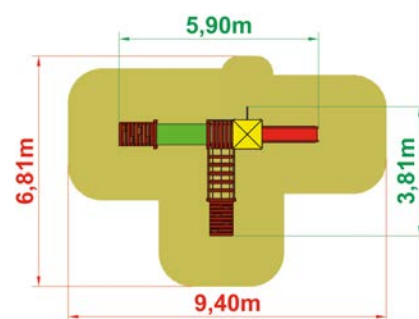

Masz pytania? **Napisz** na office@aktiv.pl lub **zadzwoń: 509 901 555**

Indywidualnej wycenie podlegają zestawy wykonane z drewna klejonego. Podane ceny nie zawierają kosztów transportu. Istnieje możliwość przekształcenia zestawu – dodatkowa indywidualna kalkulacja. Kolory elementów zestawów dobierane są losowo i mogą różnić się od prezentowanych na wizualizacji.