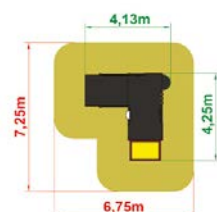

ZESTAWY INTEGRACYJNE

RELAKS I

- piaskownica x1
- platforma podjazdowa x1
- balkonik x1
- panele edukacyjne x5
- tablica do rysowania x1

➔ **24 900,-**

cena brutto z montażem