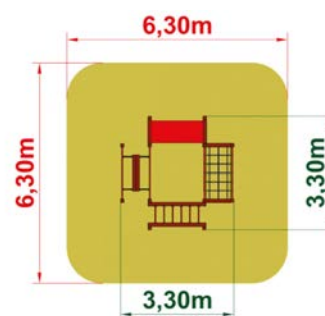

MAŁY CZWOROBNOK

▶ **10 590,-**

cena brutto z montażem

Masz pytania? **Napisz** na office@aktiv.pl lub **zadzwoń: 509 901 555**

Indywidualnej wycenie podlegają zestawy wykonane z drewna klejonego. Podane ceny nie zawierają kosztów transportu. Istnieje możliwość przekształcenia zestawu – dodatkowa indywidualna kalkulacja. Kolory elementów zestawów dobierane są losowo i mogą różnić się od prezentowanych na wizualizacji.