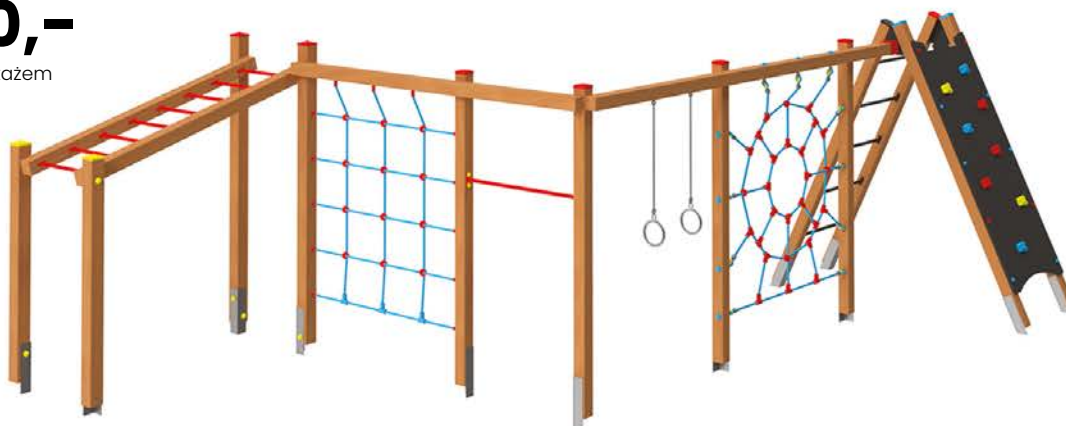

➔ **14 990,-**

cena brutto z montażem