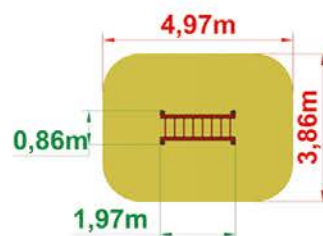

URZĄDZENIA SPRAWNOŚCIOWE

DRABINKA POZIOMA

▶ **2 890,-**

cena brutto z montażem

DRAŻEK POTRÓJNY

▶ **3 690,-**

cena brutto z montażem

DRABINKA + ŚCIANKA WSPINACZKOWA