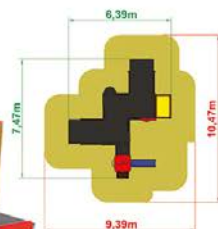

RELAKS II

- wieża z daszkiem x1
- zjeżdżalnia H90 x1
- trap wejściowy
- piaskownica x1
- platforma podjazdowa x2
- balkonik x1
- tablica do rysowania x1
- panele edukacyjne x7

➔ **42 590,-**

cena brutto z montażem