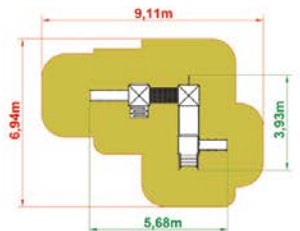

➔ **25 890,-**

cena brutto z montażem

JOWISZ

- wieża 900 x2
- dach czterospadowy x2
- zjeżdżalnia 900 x1
- zjeżdżalnia H60 x1
- bariera kółko-krzyżyk x1
- schody z poręczami x1

➔ **32 890,-**

cena brutto z montażem