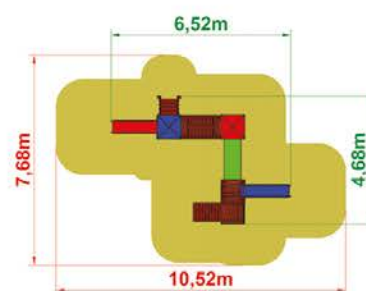

Masz pytania? **Napisz** na **office@aktiv.pl** lub **zadzwoń: 509 901 555**

Indywidualnej wycenie podlegają zestawy wykonane z drewna klejonego. Podane ceny nie zawierają kosztów transportu. Istnieje możliwość przekształcenia zestawu – dodatkowa indywidualna kalkulacja. Kolory elementów zestawów dobierane są losowo i mogą różnić się od prezentowanych na wizualizacji.