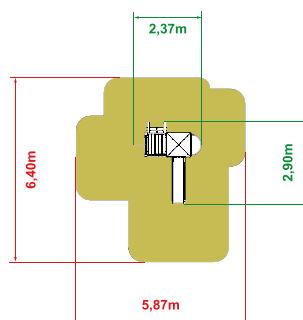

➔ **13 900,-**

cena brutto z montażem

ALMA

- wieża 900 x1
- dach czterospadowy x1
- balkonik x1
- rura strażacka x1
- wejście linowe
- bariera liczydło
- zjeżdżalnia 900 x1

➔ **11 900,-**

cena brutto z montażem