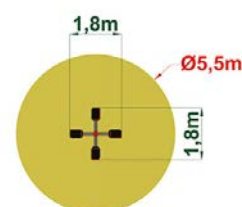

**KARUZELA
CZTERORAMIENNA**

▶ 8 690,-

cena brutto z montażem

Masz pytania? **Napisz** na **office@aktiv.pl** lub **zadzwoń: 509 901 555**

Indywidualnej wycenie podlegają zestawy wykonane z drewna klejonego. Podane ceny nie zawierają kosztów transportu. Istnieje możliwość przekształcenia zestawu – dodatkowa indywidualna kalkulacja. Kolory elementów zestawów dobierane są losowo i mogą różnić się od prezentowanych na wizualizacji.