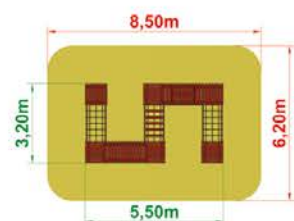

Masz pytania? **Napisz** na office@aktiv.pl lub **zadzwoń: 509 901 555**