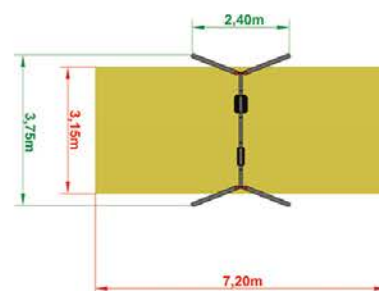

Masz pytania? **Napisz** na **office@aktiv.pl** lub **zadzwoń: 509 901 555**

Indywidualnej wycenie podlegają zestawy wykonane z drewna klejonego. Podane ceny nie zawierają kosztów transportu. Istnieje możliwość przekształcenia zestawu – dodatkowa indywidualna kalkulacja. Kolory elementów zestawów dobierane są losowo i mogą różnić się od prezentowanych na wizualizacji.