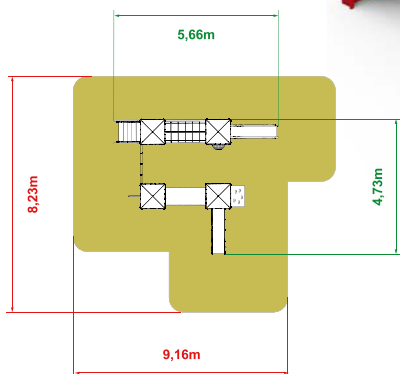

ZESTAWY METALOWE

NOWOŚCI

SATURN

- wieża 900 x4
- dach czterospadowy x4
- zjeżdżalnia 900 x2
- bariera bulaj x1
- bariera kółko-krzyżyk x1
- schody z poręczami x1
- most linowy x1
- kratownica x1
- rura strażacka x1
- tunel x1
- wejście wspinaczkowe x1

➔ **39 900,-**

cena brutto z montażem

Masz pytania? **Napisz** na office@aktiv.pl lub **zadzwoń: 509 901 555**

Indywidualnej wycenie podlegają zestawy wykonane z drewna klejonego. Podane ceny nie zawierają kosztów transportu. Istnieje możliwość przekształcenia zestawu – dodatkowa indywidualna kalkulacja. Kolory elementów zestawów dobierane są losowo i mogą różnić się od prezentowanych na wizualizacji.