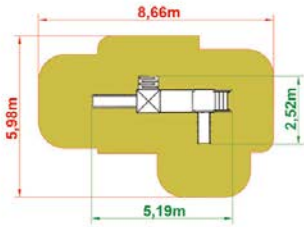

ZESTAWY METALOWE