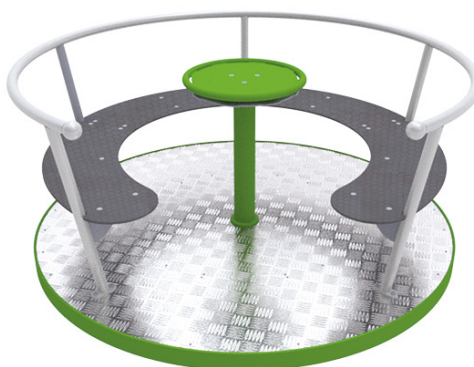

**KARUZELA TARCZOWA
Z SIEDZISKAMI**

▶ 10 790,-

cena brutto z montażem