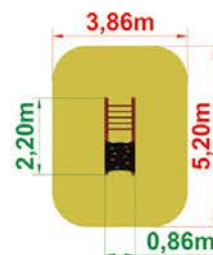

Masz pytania? **Napisz** na **office@aktiv.pl** lub **zadzwoń: 509 901 555**