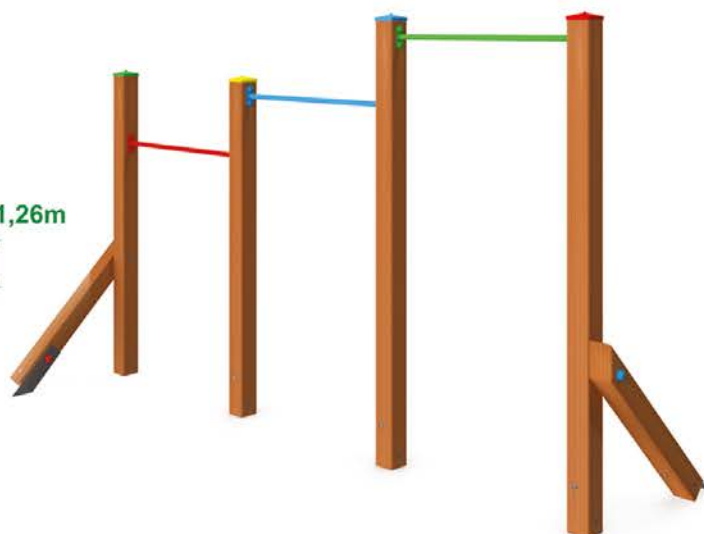

URZĄDZENIA SPRAWNOŚCIOWE

DRABINKA POZIOMA

▶ **2 890,-**

cena brutto z montażem

DRAŻEK POTRÓJNY

▶ **3 690,-**

cena brutto z montażem

DRABINKA + ŚCIANKA WSPINACZKOWA

▶ **4 690,-**

cena brutto z montażem

Masz pytania? **Napisz** na **office@aktiv.pl** lub **zadzwoń: 509 901 555**

URZĄDZENIA SPRAWNOŚCIOWE

TUNEL I MOST LINOWY

- trap wejściowy 500 x2
- wieża 500 x3
- most z oponami x1
- most linowy x1
- belka balans x1
- tunel x1