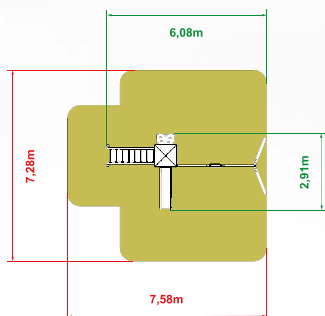

ZESTAWY FORTECA

NOWOŚCI

ADA

- wieża 900 x1
- dach czterospadowy x1
- huśtawka typu deska x1
- zjeżdżalnia 900 x1
- wejście wspinaczkowe x1
- drabinka szczelbowa x1

➔ **13 900,-**

cena brutto z montażem