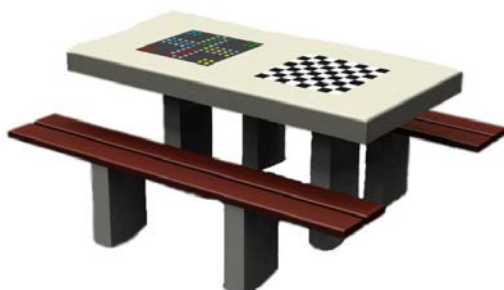

MAŁA ARCHITEKTURA

+ ZABAWKI RÓŻNE

PIŁKARZYKI

WYMIARY:
1,40 x 0,80 x 0,87 m
(dł. x szer. x wys.)

➔ **12 790,-**

cena brutto z montażem

BETONOWY STÓŁ PODWÓJNY DO GRY W SZACHY, CHIŃCZYKA I KARTY

WYMIARY:
1,60 x 0,80 m
(dł. x szer.)

➔ **10 190,-**

cena brutto z montażem

STÓŁ DO GRY W SZACHY I WARCABY

WYMIARY:
uzależnione od rozstawu siedzisk
2,00 x 2,00 x 0,72 m (dł. x szer. x wys.)

➔ **7 290,-**

cena brutto z montażem

STÓŁ DO TENISA STOŁOWEGO