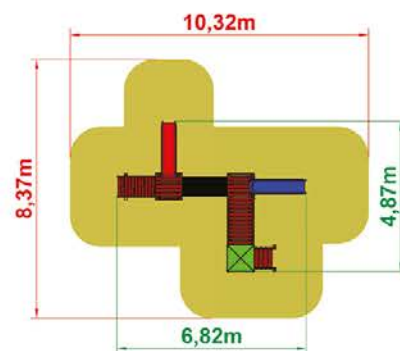

ZESTAWY FORTECA

ERYK

- wieża 900 x3
- dach czterospadowy x1
- zjeżdżalnia 900 x2
- trap z poręczami 900 x1
- tunel x1
- most łukowy z barierami x1
- panel z rysunkiem x2
- bariera szczeblowa x1
- flaga x1

➤ **19 890,-**

cena brutto z montażem

Masz pytania? **Napisz** na **office@aktiv.pl** lub **zadzwoń: 509 901 555**

Indywidualnej wycenie podlegają zestawy wykonane z drewna klejonego. Podane ceny nie zawierają kosztów transportu. Istnieje możliwość przekształcenia zestawu – dodatkowa indywidualna kalkulacja. Kolory elementów zestawów dobierane są losowo i mogą różnić się od prezentowanych na wizualizacji.