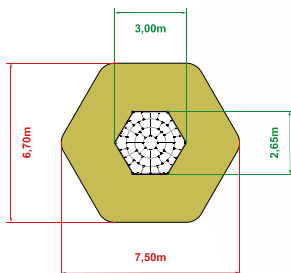

ZIEMIA II

- kratownica x1
- lina x1
- kółko gimnastyczne x1
- drabinka x1
- pajęczyna x1
- pajęczyna górna x1
- drążek x1

► **16 290,-**

cena brutto z montażem