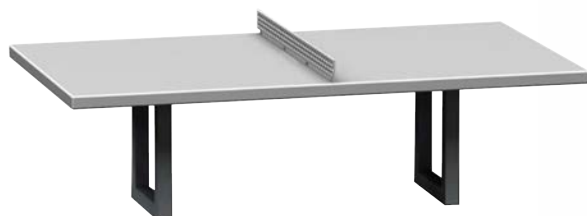

➔ **10 190,-**

cena brutto z montażem

STÓŁ DO GRY W SZACHY I WARCABY

WYMIARY:
uzależnione od rozstawu siedzisk
2,00 x 2,00 x 0,72 m (dł. x szer. x wys.)

➔ **7 290,-**

cena brutto z montażem

STÓŁ DO TENISA STOŁOWEGO