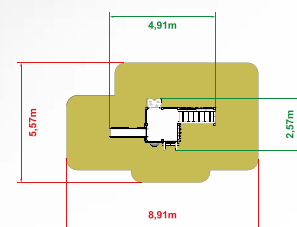

Masz pytania? **Napisz** na office@aktiv.pl lub **zadzwoń: 509 901 555**