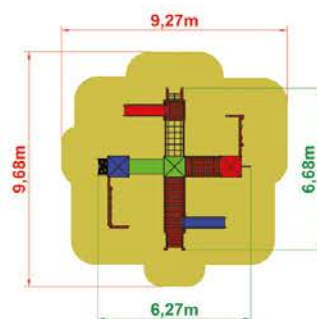

Masz pytania? **Napisz** na **office@aktiv.pl** lub **zadzwoń: 509 901 555**