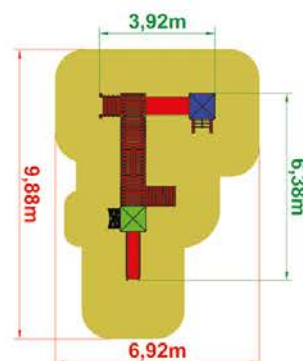

Masz pytania? **Napisz** na **office@aktiv.pl** lub **zadzwoń: 509 901 555**