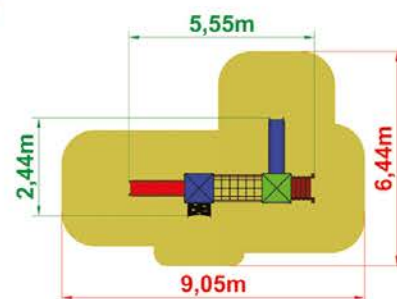

Masz pytania? **Napisz** na office@aktiv.pl lub **zadzwoń: 509 901 555**

Indywidualnej wycenie podlegają zestawy wykonane z drewna klejonego. Podane ceny nie zawierają kosztów transportu. Istnieje możliwość przekształcenia zestawu – dodatkowa indywidualna kalkulacja. Kolory elementów zestawów dobierane są losowo i mogą różnić się od prezentowanych na wizualizacji.