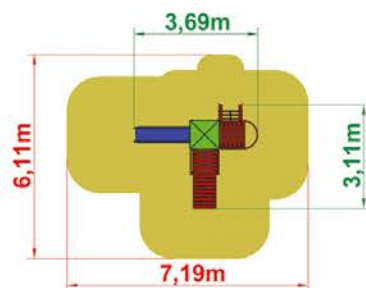

ZESTAWY FORTECA

BASIA

- wieża 1150 x1
- wieża 900 x1
- wieża 500 x1
- zjeżdżalnia 900 x1
- trap 500 x1
- wejście linowe 1150 x1
- rurka strażacka 1150 x1
- panel z rysunkiem x2
- bariera szczelowa x1
- dach czterospadowy x1
- liczydło x1

➤ **13 890,-**

cena brutto z montażem

Czy wiesz, że...
zjazd na zjeżdżalni, to dla dziecka próba pokonania strachu i wypracowania odwagi ruchowej oraz doskonałe ćwiczenie koordynacji ruchowej.

Masz pytania? **Napisz** na **office@aktiv.pl** lub **zadzwoń: 509 901 555**