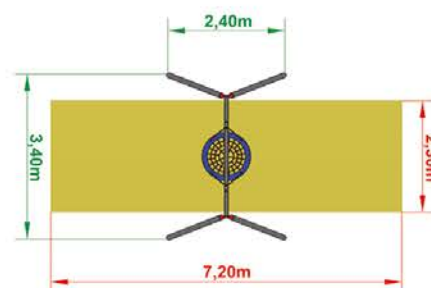

System Aktiv

HUŚTAWKI

HUŚTAWKA POTRÓJNA METALOWA

WYMIARY:

6,45 x 2,76 x 2,2 m

(dł. x szer. x wys.)

STREFA BEZPIECZEŃSTWA:

7,2 x 5,69 m

WYMIARY:

3,4 x 2,2 m

(dł. x szer. x wys.)

STREFA BEZPIECZEŃSTWA:

7,2 x 2,3 m

▶ **9 900,-**

cena brutto z montażem

Masz pytania? **Napisz** na **office@aktiv.pl** lub **zadzwoń: 509 901 555**

HUŚTAWKI

HUŚTAWKA WAŻKA DREWNIANA POJEDYNCZA

WYMIARY:

3,0 x 0,6 m
(dł. x wys.)

STREFA BEZPIECZEŃSTWA:

6,2 x 3,6 m

▶ **3 190,-**

cena brutto z montażem