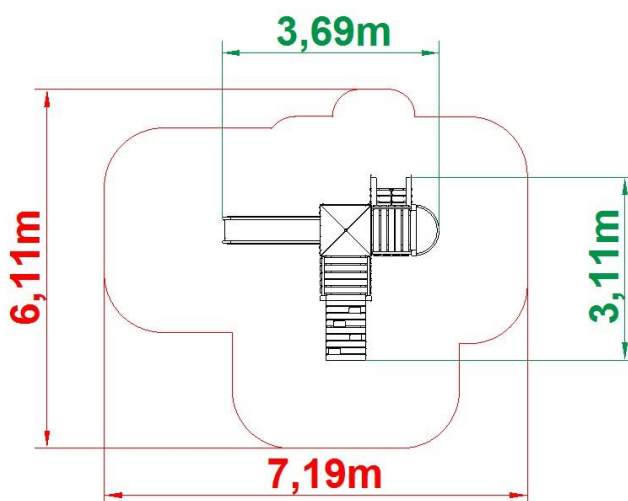

System Aktiv Zestaw 5 MAŁA FORTECA

Symbol	5
Grupa wiekowa:	do 14 lat
Max wysokość swobodnego upadku:	2,05m
Wymiary urządzenia (dł. x szer.)	3,69 m x 3,11 m
Wymiary powierzchni zderzenia (dł. x szer.)	7,19 m x 6,11 m
Bezpieczeństwo	Urządzenie zgodne z normą PN-EN 1176-1:2009, PN-EN 1176-3:2009

Widok z góry urządzenia

W skład zestawu wchodzi:

- Wieża 1150 x1
- Wieża 900 x1
- Wieża 500 x1
- Dach czterospadowy x1
- Zjeżdżalnia 900 x1
- Rurka strażacka 1150 x1
- Wejście linowe 1150 x1
- Trap 500 x1
- Liczydło x1
- Panel z rysunkiem x2
- Bariera szczelbowa x1

Opis techniczny

- Konstrukcja nośna wykonana z belek drewnianych o profilu kwadratowym 90x90
- Elementy stalowe malowane proszkowo
- Elementy złączne odporne na warunki atmosferyczne.
- Płyty wykonane z HPL o grubości 6 mm.
- Zjeżdżalnia wykonana z tworzywa kompozytowego
- Posadowienie słupów drewnianych w gruncie przy pomocy ocynkowanych kotew stalowych
- Fundamentowanie w gruncie przy pomocy betonu klasy min. C16/20